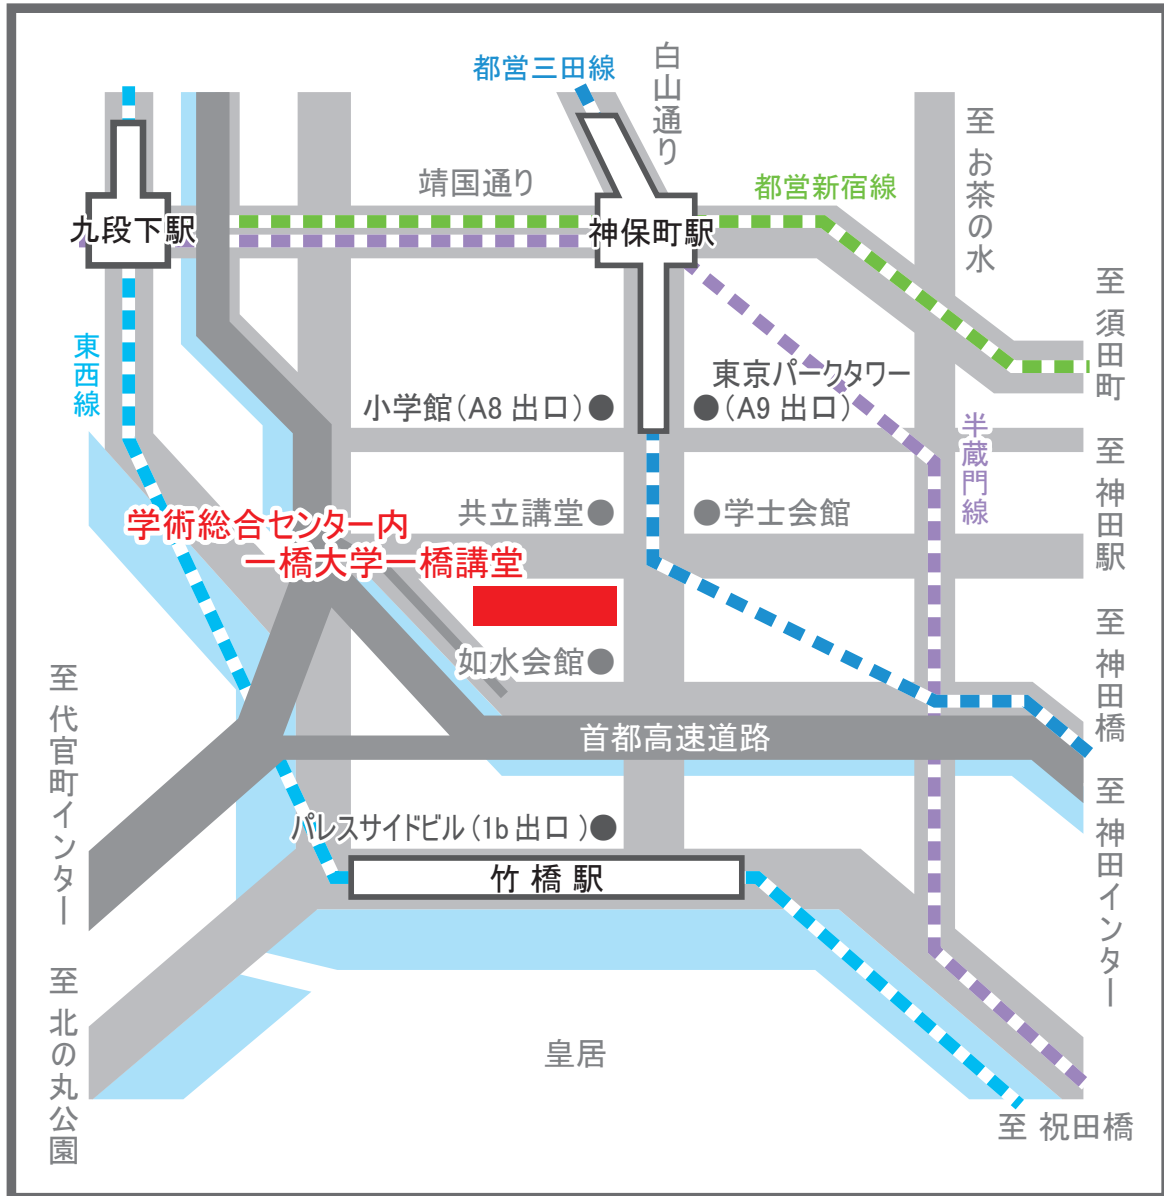

# 一橋大学一橋講堂への経路

## 【一橋大学一橋講堂】

〒101-8439 東京都千代田区一ツ橋 2-1-2 学術総合センター内

東京メトロ半蔵門線、都営三田線、都営新宿線 神保町駅 (A8・A9 出口) 徒歩 4 分

※A8 出口は、近隣ビルの工事のため平成 25 年 10 月 5 日から閉鎖しております。

お越しの際には A9 出口をご利用ください。

東京メトロ東西線 竹橋駅 (1b 出口) 徒歩 4 分