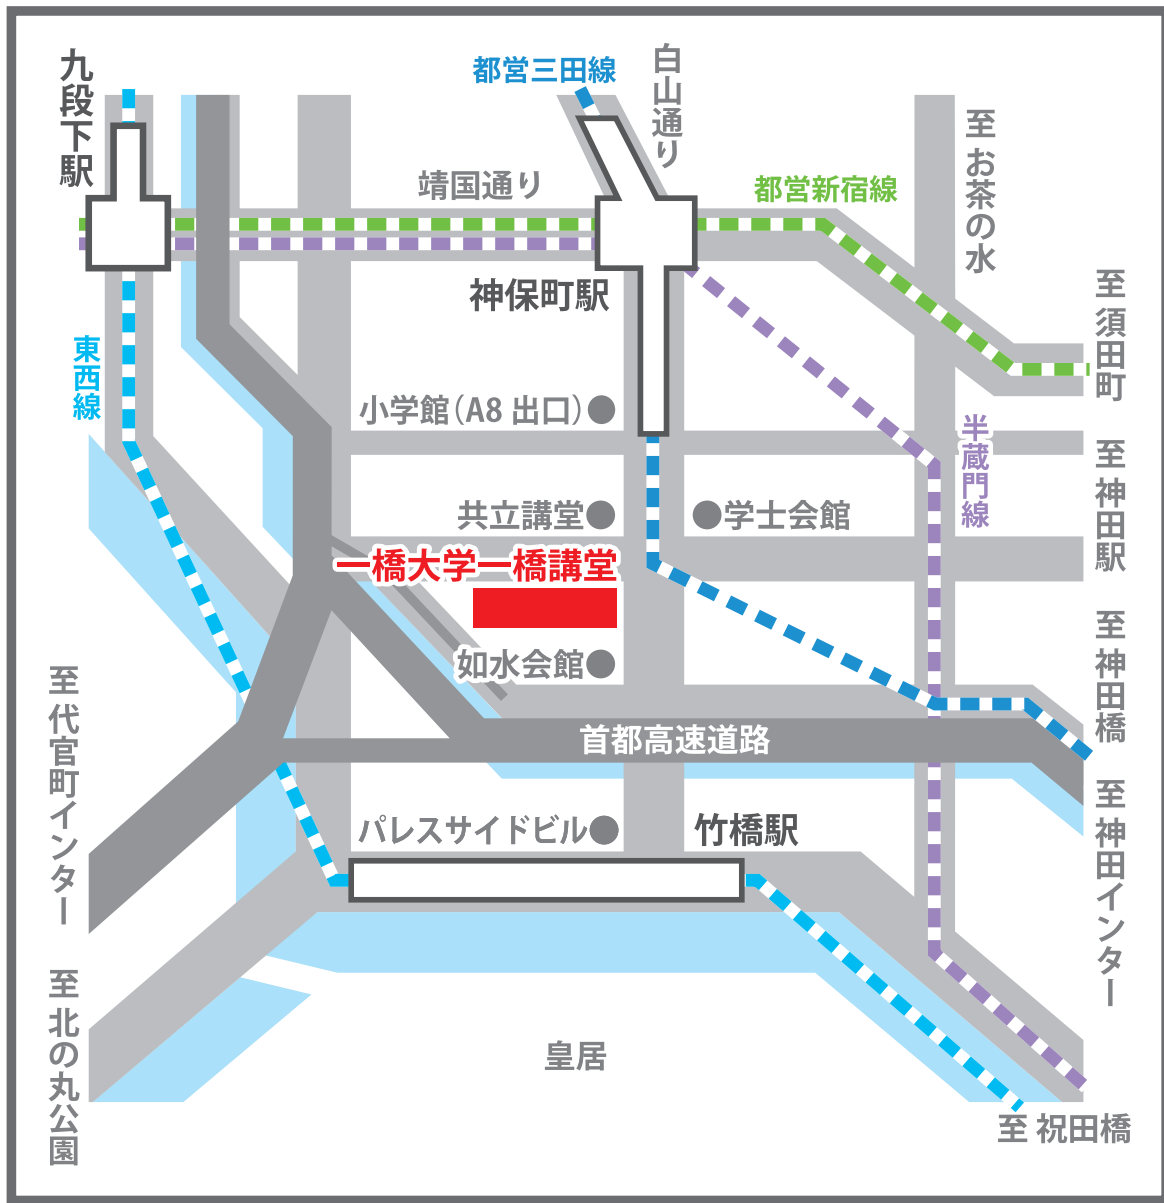

一橋講堂への経路

東京メトロ半蔵門線、都営三田線、都営新宿線 神保町駅 (A8 出口) 徒歩 3 分
東京メトロ東西線 竹橋駅 (1b 出口) 徒歩 4 分